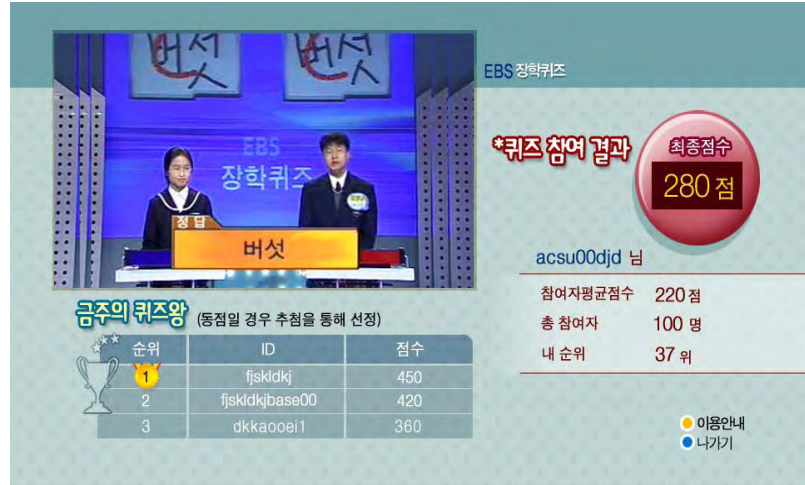

1/2

● 처음으로 ● 나가기

교구만들기

빙글빙글 퍼즐통

준비물 : 투명테이프 속심 2cm (3개), 5cm(3개) or 테이프 속심 2cm(3개), 스키치테이프 속심3개

1. 테이프 속심에 그림을 그려 붙인다.
2. 5cm통에는 어미(뿔), 2cm통에는 새끼(병아리)그림을 맞추어 끼워본다.

● 처음으로 ● 나가기

EBS: Bi-directional Data Service