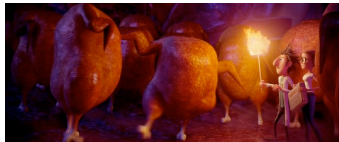

* 애니메이션 작품속 사물형 캐릭터 조사

○ 마법 양탄자/ 알라딘 (1992)

○ 버섯/ 판타지아(1940)

○ 꽃봉오리1/ 판타지아(1940)

○ 꽃봉오리2/ 판타지아(1940)

○ 빗자루/ 판타지아(1940)

○ 기하학적 형태의 나비/ 판타지아(1999)

○ 전등/ 룩소 주니어

○ 집/ 몬스터 하우스

○ 자전거/ Red's Dream

○ 통닭/ 하늘에서 음식이 떨어진다

* 고려중인 캐릭터

○ 로봇/ 윌리

○ 로봇/ 스타워즈 클론워즈

=====

- 자동차
- 검
- 아담스 패밀리
- 해리포터-불사조기사단-모자