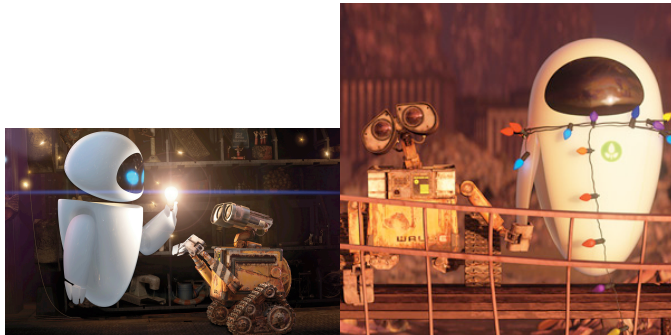

* 애니메이션 작품속 사물형 캐릭터 조사

○ 마법 양탄자/ 알라딘 (1992)

○ 버섯/ 판타지아(1940)

○ 꽃봉오리1/ 판타지아(1940)

○ 꽃봉오리2/ 판타지아(1940)

○ 빗자루/ 판타지아(1940)

○ 기하학적 형태의 나비/ 판타지아(1999)

○ 전등/ 룩소 주니어

○ 집/ 몬스터 하우스

○ 자전거/ Red's Dream

○ 통닭/ 하늘에서 음식이 떨어진다

* 고려중인 캐릭터

○ 로봇/ 윌리

○ 로봇/ 스타워즈 클론워즈

=====

- 자동차
- 검
- 아담스 패밀리
- 해리포터-불사조기사단-모자